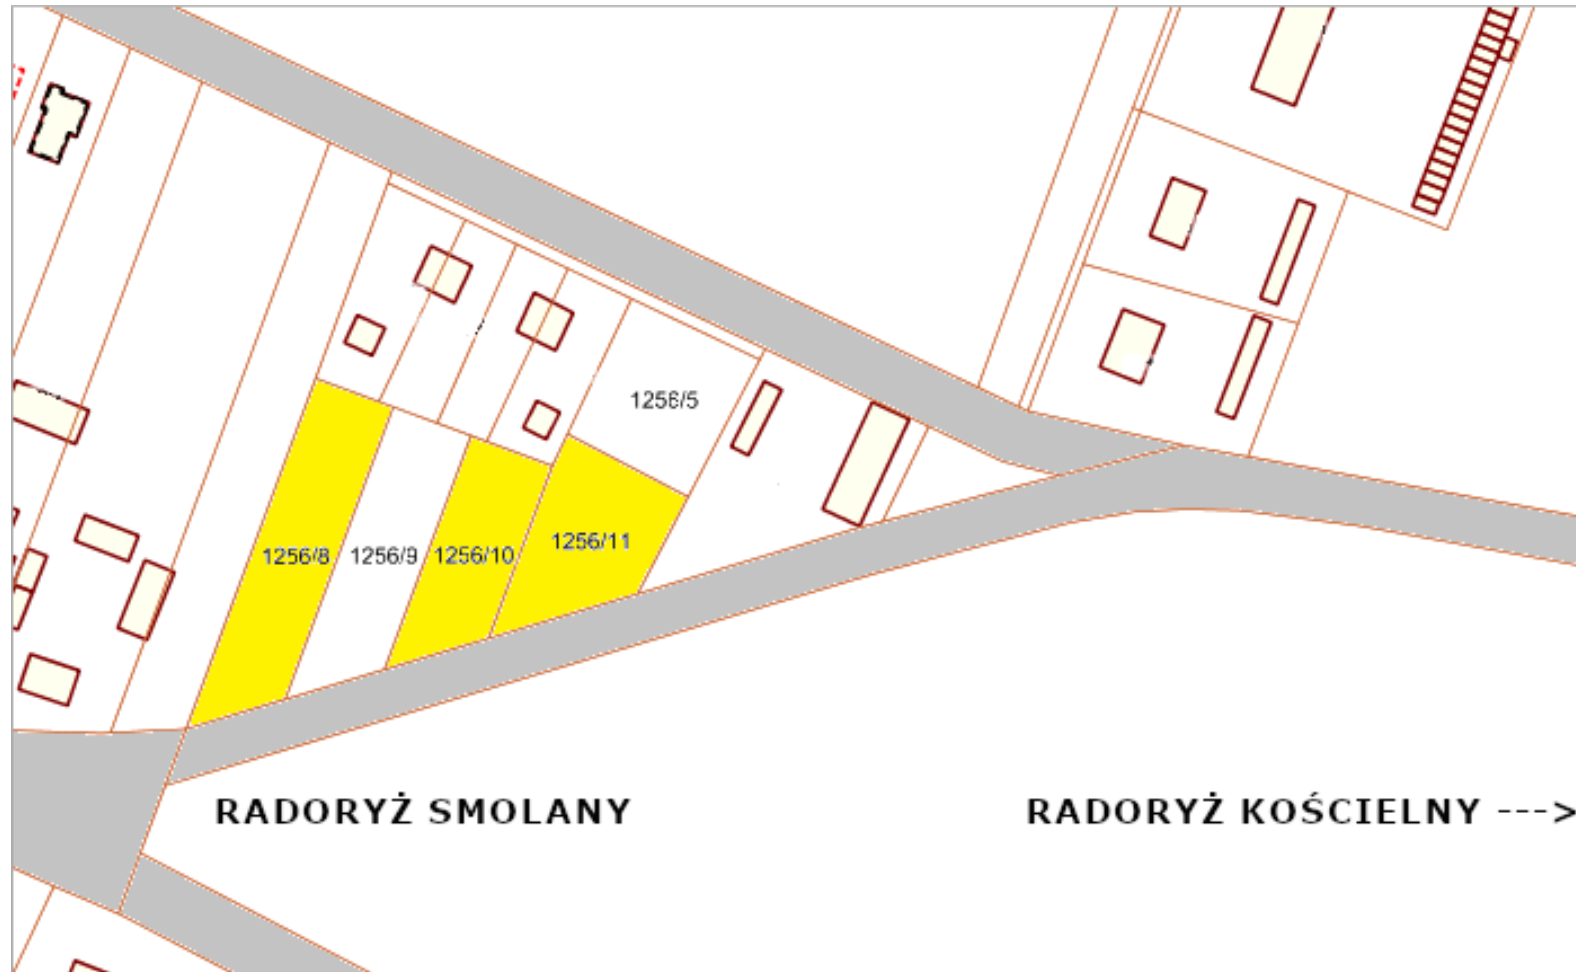

DO SPRZEDAŻY

działki przeznaczone do zabudowy mieszkaniowej
położone w Radoryżu Smolanym gm. Krzywda, stanowiące własność Powiatu Łukowskiego

kolorem żółtym zaznaczone zostały działki przeznaczone do sprzedaży w II przetargu, który odbędzie się w dniu 08.06.2021 r.