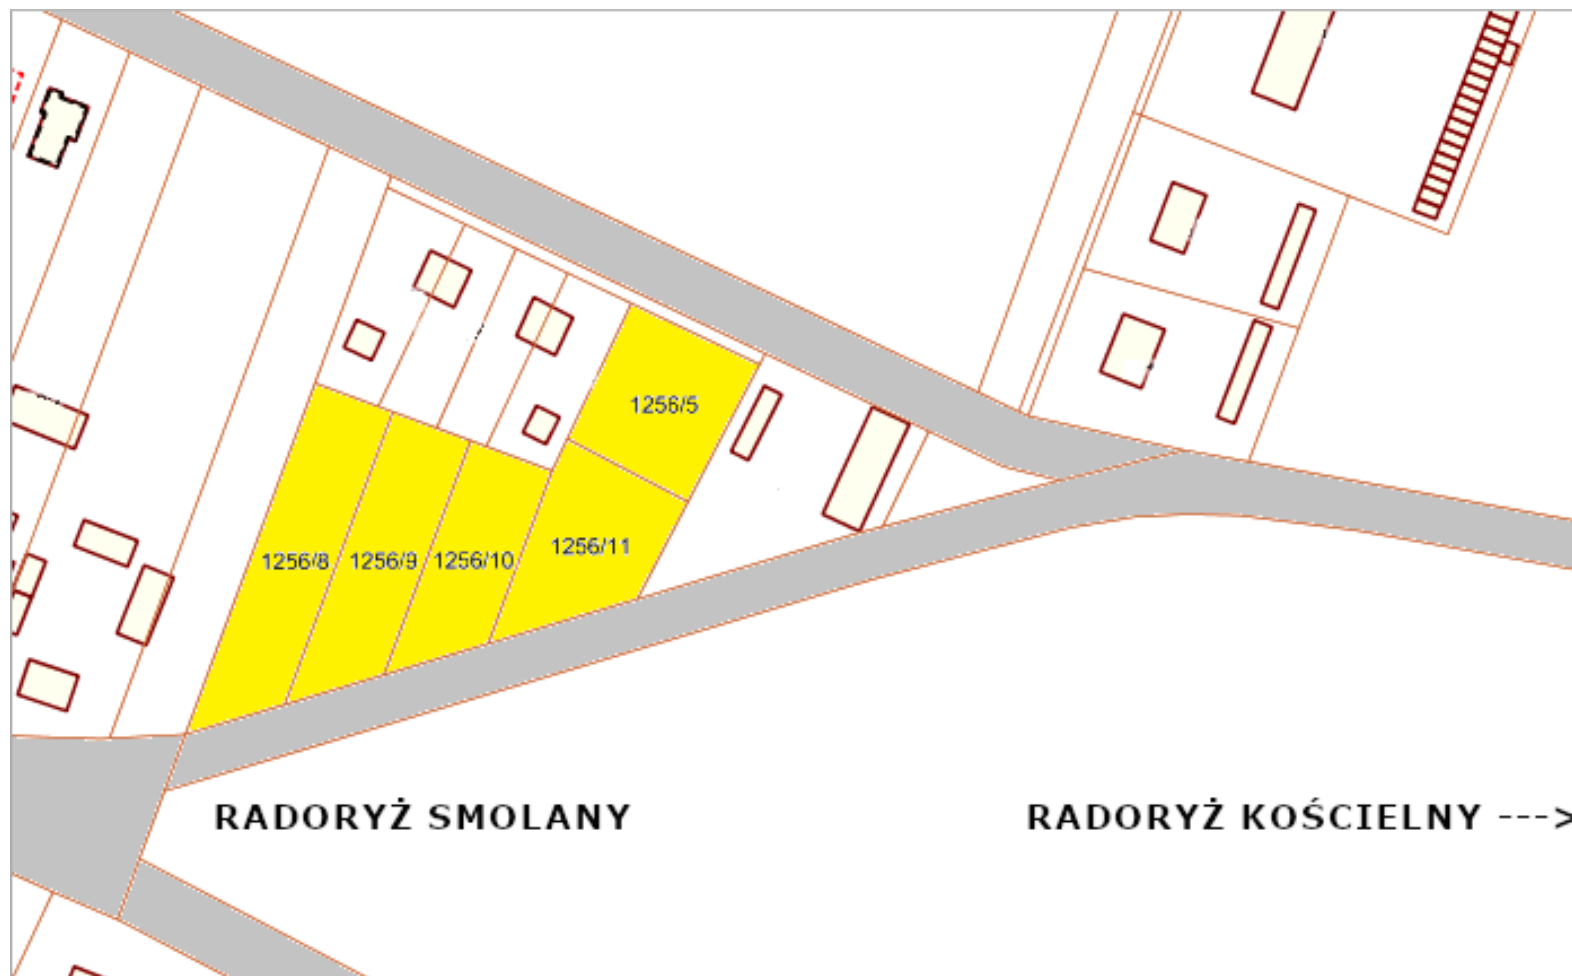

DO SPRZEDAŻY

działki przeznaczone do zabudowy mieszkaniowej
położone w Radoryżu Smolanym gm. Krzywda, stanowiące własność Powiatu Łukowskiego

kolorem żółtym zaznaczone zostały działki przeznaczone do sprzedaży w I przetargu, który odbędzie się w dniu 26 stycznia 2021 r.